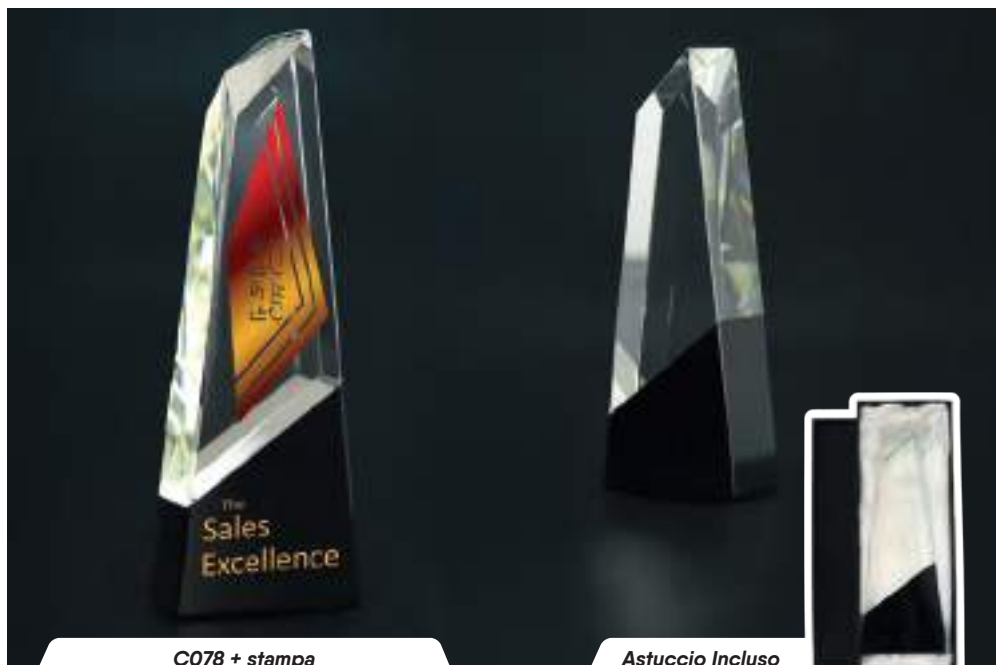

C078

C078 + stampa

Astuccio Incluso

Cod. prod.	C078
dimensioni (cm)	28,5x10,5
spessore (cm)	6

Servizi disponibili:

☐ Incisione laser
☐ Incisione laser + vernice
☐ Stampa a colori
☐ Stampa a colori + Incisione laser + vernice

Astuccio	Incluso