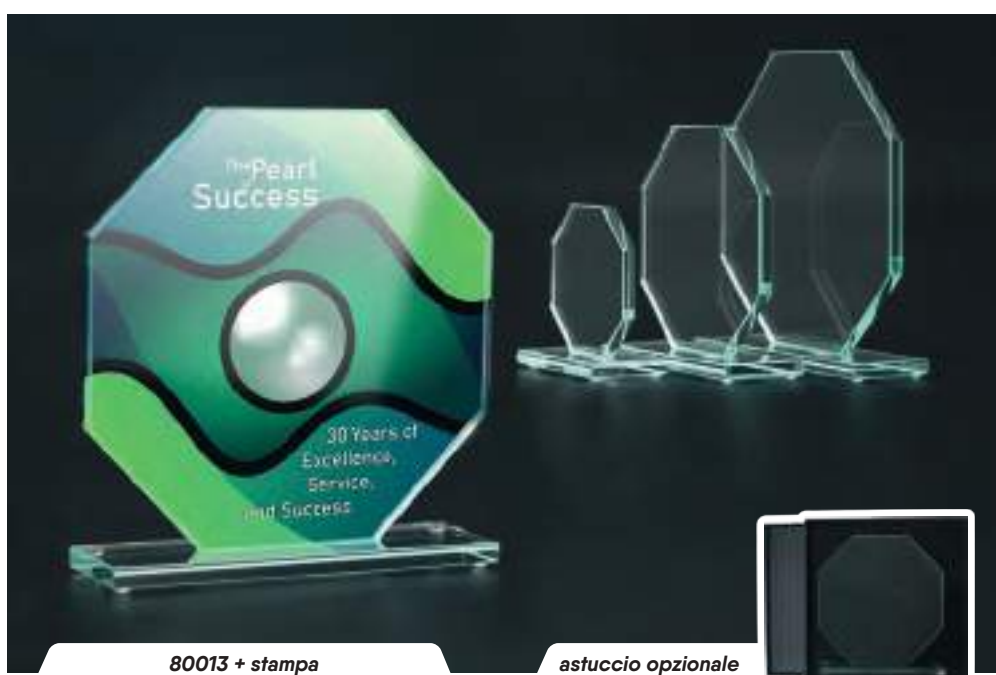

KR5080 + stampa + Incisione laser + vernice

Astuccio Incluso

8001...

Cod. prod.	80013	80012	80011
dimensioni (cm)	20x20	15x15	10x10,5
spessore (cm)	1	1	1

Servizi disponibili:

Incisione laser
Incisione laser + vernice
Stampa a colori
Stampa a colori + Incisione laser + vernice

Astuccio	opzione (H282/BK)	opzione (H281/BK)	opzione (H281/BK)