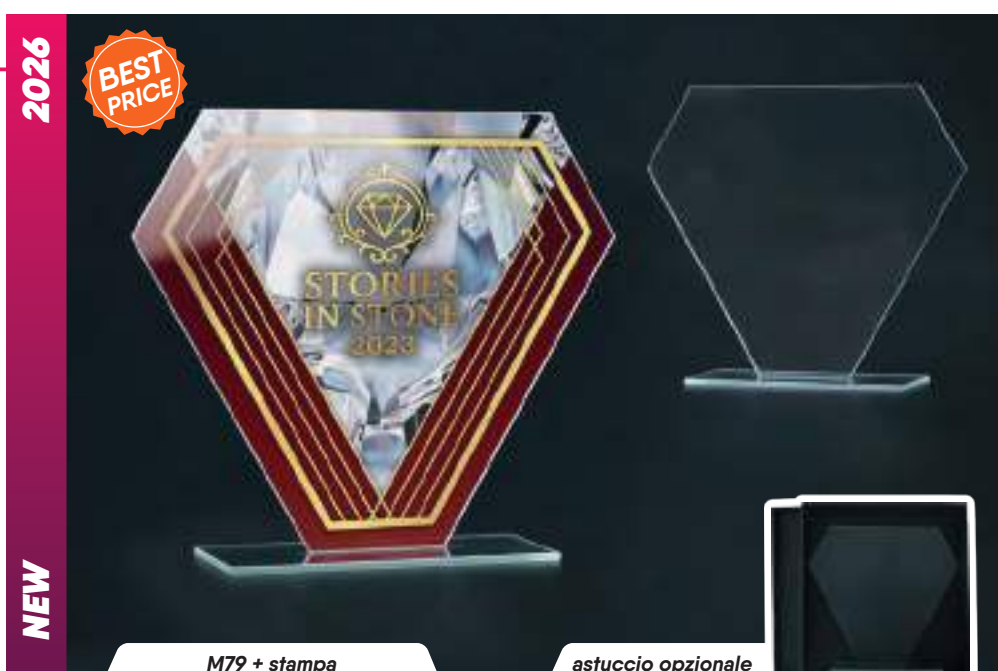

M74A + stampa

astuccio opzionale

M79 + stampa

astuccio opzionale

M80

Cod. prod.	M80
dimensioni (cm)	21x16
spessore (cm)	0,4
Servizi disponibili:	
Incisione laser	
Incisione laser + vernice	
Stampa a colori	
Stampa a colori + Incisione laser + vernice	
Astuccio	opzione (H281/BK)