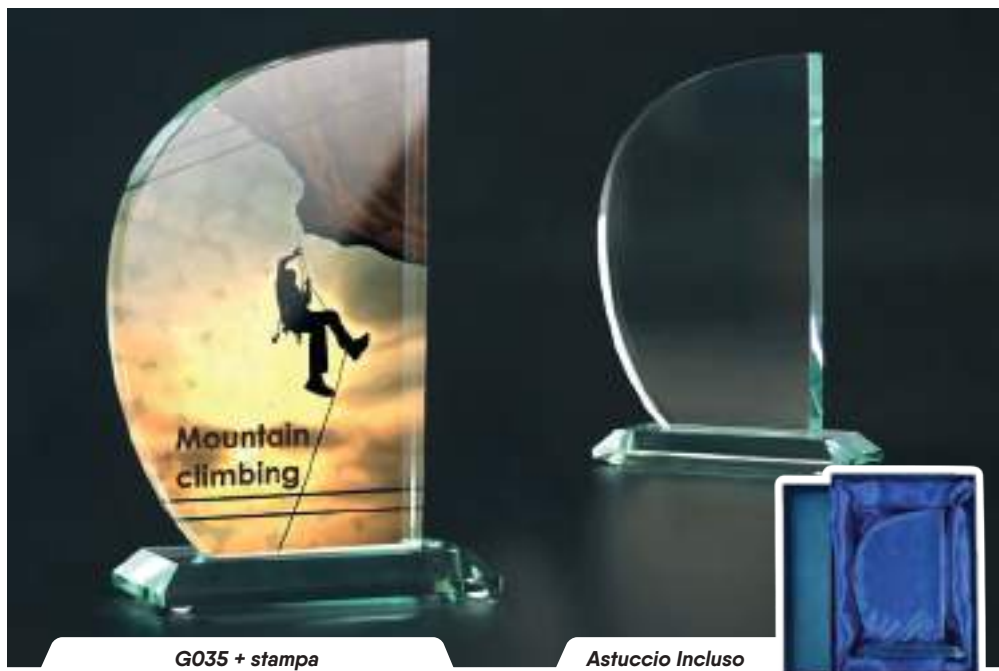

G035

G035 + stampa

Astuccio Incluso

Cod. prod.	G035
dimensioni (cm)	21x12
spessore (cm)	1,5

Servizi disponibili:

Incisione laser	
Incisione laser + vernice	
Stampa a colori	
Stampa a colori + Incisione laser + vernice	
Astuccio	Incluso